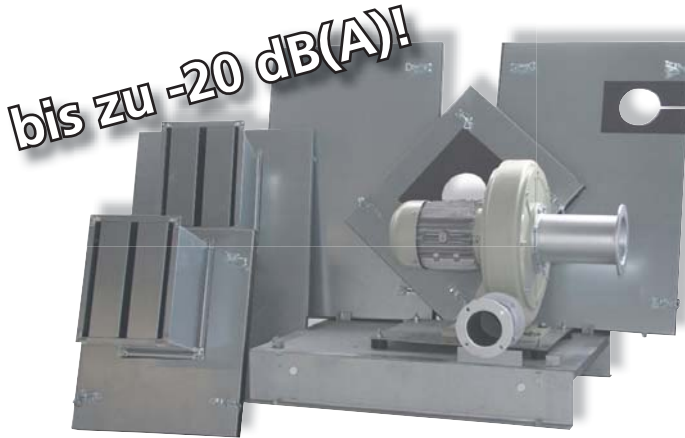

# „In der Ruhe liegt die Kraft“

Je höher die Leistung eines Ventilators,

desto höher ist auch der durch ihn abgegebene Schallpegel. Elektror-Schalldämmhauben schützen das Umfeld der Hochleistungsventilatoren vor zu hoher Geräuschbelastung. Speziell für geräuschsensible Bereiche ist diese hochflexible und preisgünstige Lösung ideal geeignet.

## Das sollten Sie wissen:

- Schalldämmung bis zu -20 dB(A)
- Wartungsfreundlich durch Schnellspannverschlüsse an Seitenwänden, Grundplatte und Dach
- Ventilator frei zugänglich
- Nicht brennbares Schalldämmmaterial
- Kühlung über freie Konvektion (erfordert keine zusätzliche Energiezufuhr)
- Hochwertige, robuste Ausführung aus verzinktem Stahlblech
- Ventilator zur Schalldämmhaube schwingungsentkoppelt
- Außerhalb liegende Anschlüsse ermöglichen einfache Integration in Ihr System
- Saug- und druckseitiger Flanschstutzen
- Stabile Bodenplatte
- Aussparung auf der Rückseite für Kabeleinführung
- Sicherer Transport durch Fixpunkte für Kran und Unterfahrbarkeit für Flurförderfahrzeuge
- Vorbereitet für die Bodenbefestigung
- Lieferzeit Standard-Schalldämmhaube: 4 Wochen