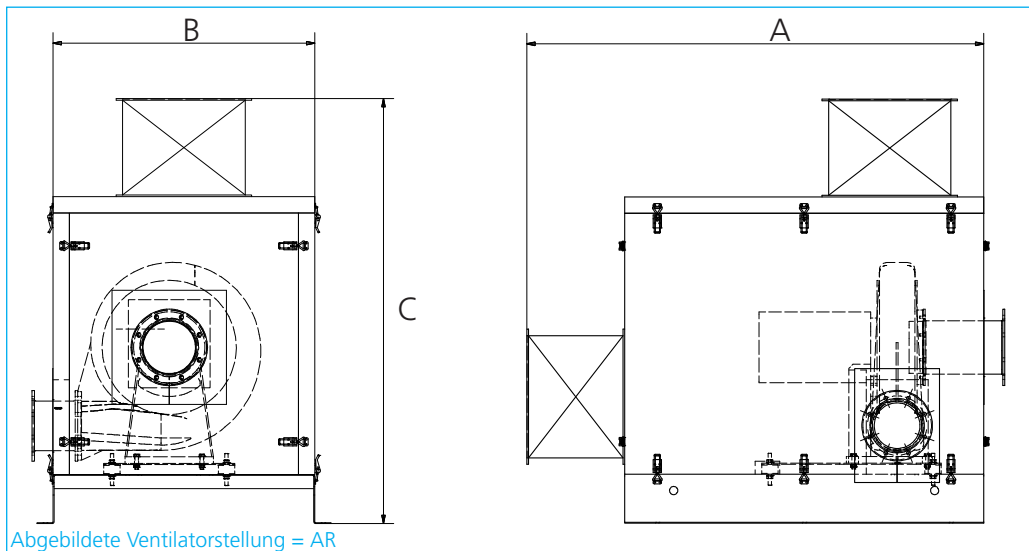

# Die verfügbaren Schalldämmhauben in der Übersicht

Baugröße	Außenmaße	Ventilatortyp	Artikel-Nr.
2	A = 1.300 mm B = 650 mm C = 1.150 mm	HRD 2T FU(K) 100	007516
2		HRD 2/3T - 2/5T	
2		RD 5 + RD 6	012612
2		HRD 60 FU(K) 105 4kW	014311
2		HRD 60 FU(K) 105 6,5kW	014312
2		HRD 60/3 - 60/5	014313
2		HRD 60/7	014314
3	A = 1.400 mm B = 800 mm C = 1.300 mm	RD 62	012692
3		RD 64	012694
3		RD 65	014360
3		HRD 65 FU(K) 4kW	014326
3		HRD 65 FU(K) 7,5 kW	014327
3		RD 7 - RD 72	014324
3		RD 74	014325
3		HRD 65/2 - 65/7	014361
4		HRD 7 FU	007819