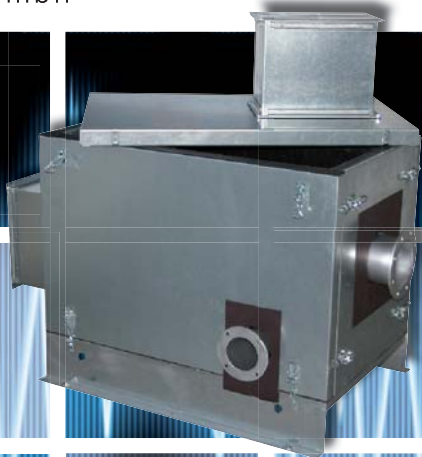

Elektror- Schalldämmhauben

preiswert & effizient

Elektror airsystems gmbh
Hellmuth-Hirth-Str. 2
D-73760 Ostfildern
Tel.: +49 (0)711 31973-0
Fax: +49 (0)711 31973-5000
info@elektror.de
www.elektror.de